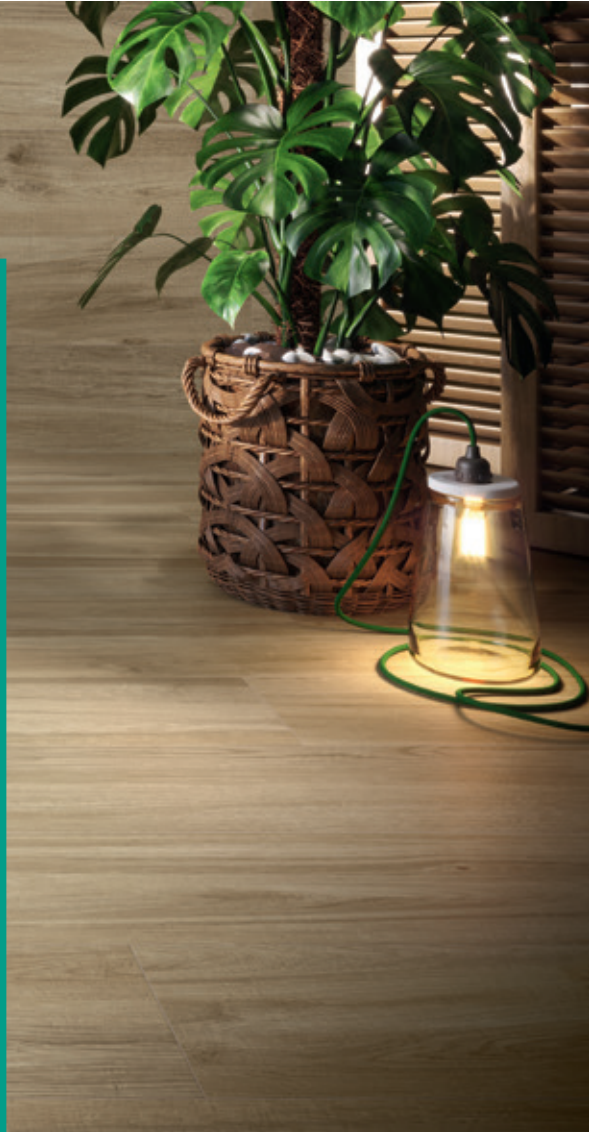

Lakeview

Trendy wood

Colorker®

Time to inspire♦

LAKEVIEW

SP Colorker lanza una nueva colección inspirada en la esencia misma de la naturaleza. Rasgos de maderas como el nogal o el fresno inspiran con sus sutiles vetas el desarrollo de esta gráfica sorprendente, capaz de transmitir una calidez que invade por completo las estancias. Siguiendo las últimas tendencias en madera, el lenguaje cromático de Lakeview busca imprimir su carácter originario, dando como resultado cuatro tonalidades livianas, que transmiten la fragante vida de los bosques. Un formato lama grande en porcelánico que potencia el resultado estético, y que posibilita su aplicación como revestimiento tanto en paredes como en suelos.

EN Colorker launches a new collection inspired by the essence of nature itself. Flourishes of timber such as walnut and ash inspire, through their delicate veins, the craftsmanship of this stunning graphic, which is able to transmit warmth that holds sway over entire settings. Pursuant to the latest trends in timber, Lakeview's chromatic language seeks to imprint its fresh character, resulting in four light shades, which convey the fragrant life of forests. A large-strip format in porcelain that boosts the aesthetic result, enabling it to be applied both as a wall and floor tile.

FR Colorker lance une nouvelle collection qui puise son inspiration dans l'essence même de la nature. Avec leurs veines subtiles, les lignes de bois tels que le noyer ou le frêne inspirent le développement de cette création surprenante, qui confère une incroyable chaleur aux espaces qu'elle habille. Dans l'esprit des dernières tendances du bois, le langage chromatique de Lakeview cherche à imprimer son caractère original, qui s'exprime dans quatre tonalités légères, évocatrices du parfum des forêts. Un format grande lame en grès cérame qui renforce l'esthétisme du résultat, et permet sa pose sur les murs comme sur les sols.